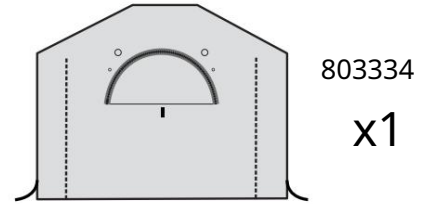

# Fóliovník – ShelterLogic

1,8 x 1,8 x 1,8 m - bílá  
montážní návod

#70682

Před montáží si prosím pozorně přečtete montážní návod. \_\_\_\_\_

Upozornění: jedná se o automatický překlad

1.

2.

3.

A.

b.

c.

4.

✓ ~~XY~~ = -  
2,5 cm

5.

VAROVÁNÍ:

Fóliový skleník je nutné ukotvit.  
Neukotvení může vést k vážnému zranění nebo poškození.