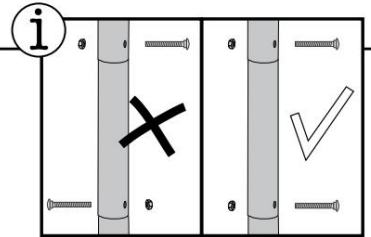

# Fóliovník – ShelterLogic

1,8 x 1,8 x 1,8 m - bílá  
montážní návod

#70682

Před montáží si prosím pozorně přečtete montážní návod. \_\_\_\_\_

Upozornění: jedná se o automatický překlad

1.

2.

3.

A.

b.

c.

4.

✓ ~~XY~~ = -  
2,5 cm

5.

VAROVÁNÍ:

Fóliový skleník je nutné ukotvit.  
Neukotvení může vést k vážnému zranění nebo poškození.