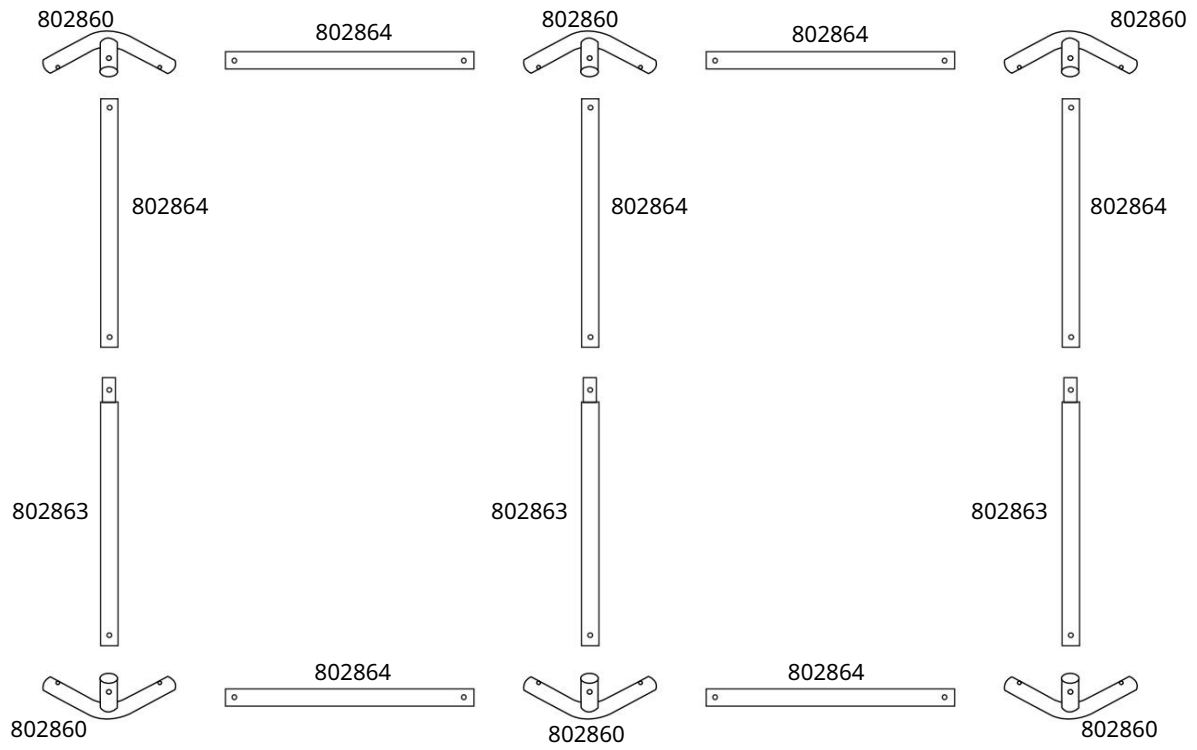

# Fóliovník – ShelterLogic

1,8 x 1,8 x 1,8 m - bílá  
montážní návod

#70682

Před montáží si prosím pozorně přečtete montážní návod. \_\_\_\_\_

Upozornění: jedná se o automatický překlad

1.

2.

3.

A.

b.

c.

4.

✓ ~~XY~~ = -  
2,5 cm

5.

VAROVÁNÍ:

Fóliový skleník je nutné ukotvit.  
Neukotvení může vést k vážnému zranění nebo poškození.