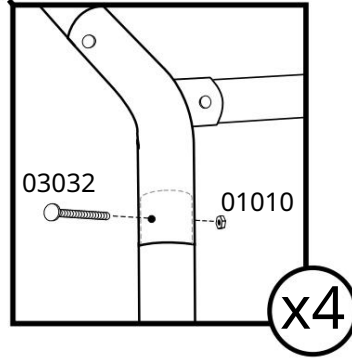

# Fóliovník – ShelterLogic

1,8 x 1,8 x 1,8 m - bílá  
montážní návod

#70682

Před montáží si prosím pozorně přečtete montážní návod. \_\_\_\_\_

Upozornění: jedná se o automatický překlad

1.

2.

3.

A.

b.

c.

4.

✓ ~~XY~~ = -  
2,5 cm

5.

VAROVÁNÍ:

Fóliový skleník je nutné ukotvit.  
Neukotvení může vést k vážnému zranění nebo poškození.