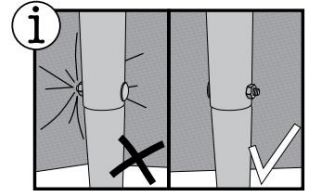

# Fóliovník – ShelterLogic

1,8 x 1,8 x 1,8 m - bílá  
montážní návod

#70682

Před montáží si prosím pozorně přečtete montážní návod. \_\_\_\_\_

Upozornění: jedná se o automatický překlad

1.

2.

3.

A.

b.

c.

4.

✓ ~~XY~~ = -  
2,5 cm

5.

VAROVÁNÍ:

Fóliový skleník je nutné ukotvit.  
Neukotvení může vést k vážnému zranění nebo poškození.