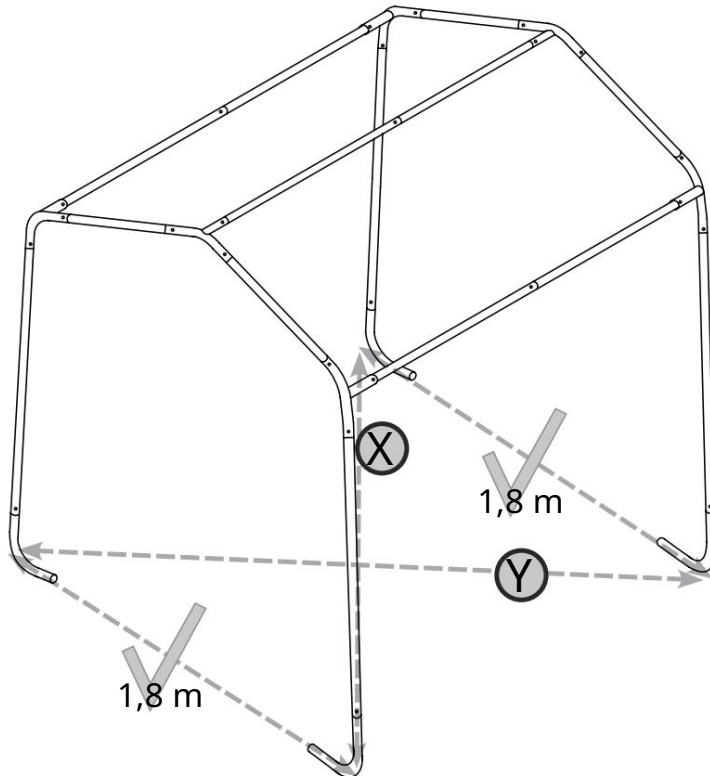

# Fóliovník – ShelterLogic

1,8 x 1,8 x 1,8 m - bílá  
montážní návod

#70682

Před montáží si prosím pozorně přečtete montážní návod. \_\_\_\_\_

Upozornění: jedná se o automatický překlad

1.

2.

3.

A.

b.

c.

4.

✓ ~~XY~~ = -  
2,5 cm

5.

VAROVÁNÍ:

Fóliový skleník je nutné ukotvit.  
Neukotvení může vést k vážnému zranění nebo poškození.

upozornění:

Kotvy 38 cm jsou vhodné pouze pro dočasné použití!

Pro dlouhodobější použití doporučujeme kotvy 76 cm.

6. a.

b.

6. c.

d.

x2