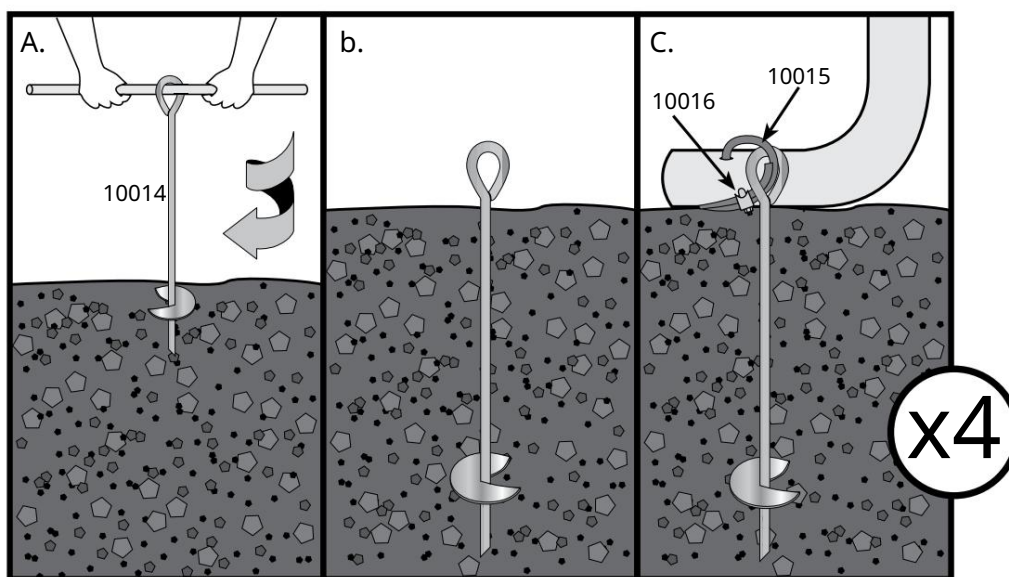

# Fóliovník – ShelterLogic

1,8 x 1,8 x 1,8 m - bílá  
montážní návod

#70682

Před montáží si prosím pozorně přečtete montážní návod. \_\_\_\_\_

Upozornění: jedná se o automatický překlad

1.

2.

3.

A.

b.

c.

4.

✓ ~~XY~~ = -  
2,5 cm

5.

VAROVÁNÍ:

Fóliový skleník je nutné ukotvit.  
Neukotvení může vést k vážnému zranění nebo poškození.