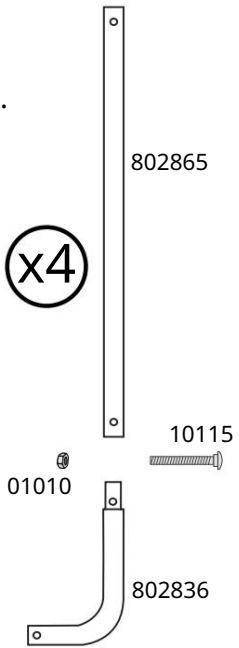

# Fóliovník – ShelterLogic

1,8 x 1,8 x 1,8 m - bílá  
montážní návod

#70682

Před montáží si prosím pozorně přečtete montážní návod. \_\_\_\_\_

Upozornění: jedná se o automatický překlad

1.

2.

3.

A.

b.

c.

4.

✓ ~~XY~~ = -  
2,5 cm

5.

VAROVÁNÍ:

Fóliový skleník je nutné ukotvit.  
Neukotvení může vést k vážnému zranění nebo poškození.

upozornění:

Kotvy 38 cm jsou vhodné pouze pro dočasné použití!

Pro dlouhodobější použití doporučujeme kotvy 76 cm.

6. a.

b.

6. c.

d.

x2