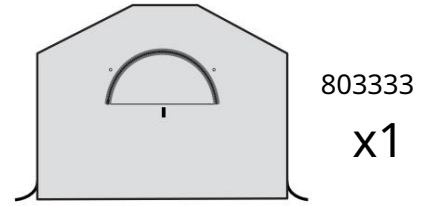

# Fóliovník – ShelterLogic

1,8 x 1,8 x 1,8 m - bílá  
montážní návod

#70682

Před montáží si prosím pozorně přečtete montážní návod. \_\_\_\_\_

Upozornění: jedná se o automatický překlad

1.

2.

3.

A.

b.

c.

4.

✓ ~~XY~~ = -  
2,5 cm

5.

VAROVÁNÍ:

Fóliový skleník je nutné ukotvit.  
Neukotvení může vést k vážnému zranění nebo poškození.