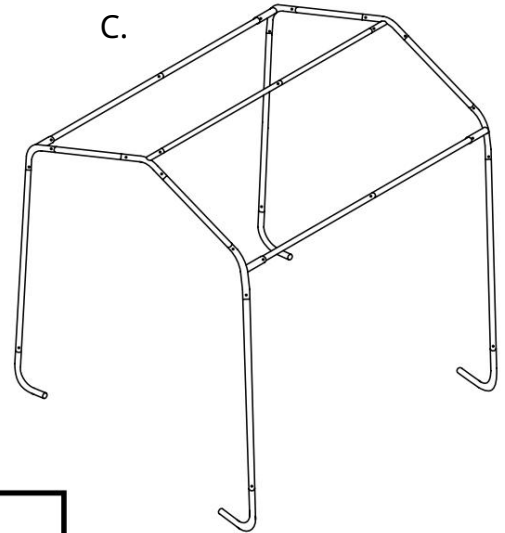

# Fóliovník – ShelterLogic

1,8 x 1,8 x 1,8 m - bílá  
montážní návod

#70682

Před montáží si prosím pozorně přečtete montážní návod. \_\_\_\_\_

Upozornění: jedná se o automatický překlad

1.

2.

3.

A.

b.

c.

4.

✓ ~~XY~~ = -  
2,5 cm

5.

VAROVÁNÍ:

Fóliový skleník je nutné ukotvit.  
Neukotvení může vést k vážnému zranění nebo poškození.