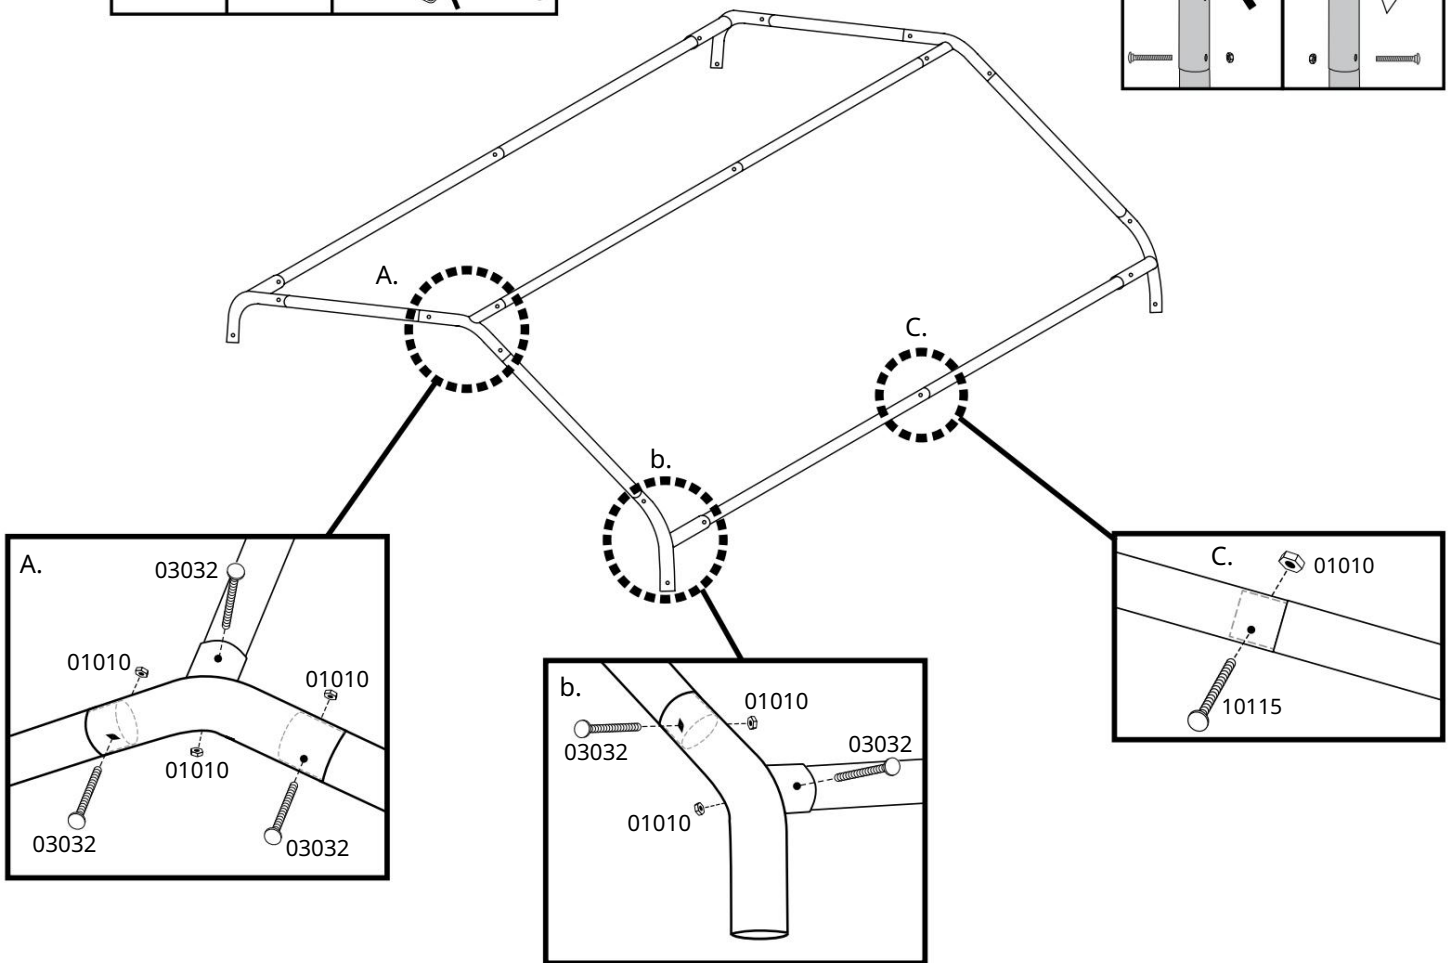

# Fóliovník – ShelterLogic

1,8 x 1,8 x 1,8 m - bílá  
montážní návod

#70682

Před montáží si prosím pozorně přečtete montážní návod. \_\_\_\_\_

Upozornění: jedná se o automatický překlad

1.

2.

3.

A.

b.

c.

4.

✓ ~~XY~~ = -  
2,5 cm

5.

VAROVÁNÍ:

Fóliový skleník je nutné ukotvit.  
Neukotvení může vést k vážnému zranění nebo poškození.

upozornění:

Kotvy 38 cm jsou vhodné pouze pro dočasné použití!

Pro dlouhodobější použití doporučujeme kotvy 76 cm.

6. a.

b.

6. c.

d.

x2