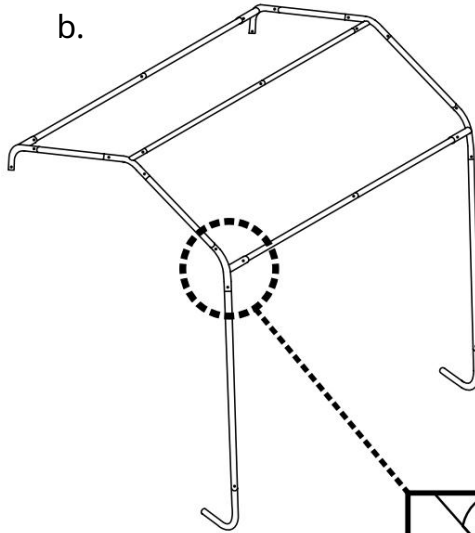

# Fóliovník – ShelterLogic

1,8 x 1,8 x 1,8 m - bílá  
montážní návod

#70682

Před montáží si prosím pozorně přečtete montážní návod. \_\_\_\_\_

Upozornění: jedná se o automatický překlad

1.

2.

3.

A.

b.

c.

4.

✓ ~~XY~~ = -  
2,5 cm

5.

VAROVÁNÍ:

Fóliový skleník je nutné ukotvit.  
Neukotvení může vést k vážnému zranění nebo poškození.