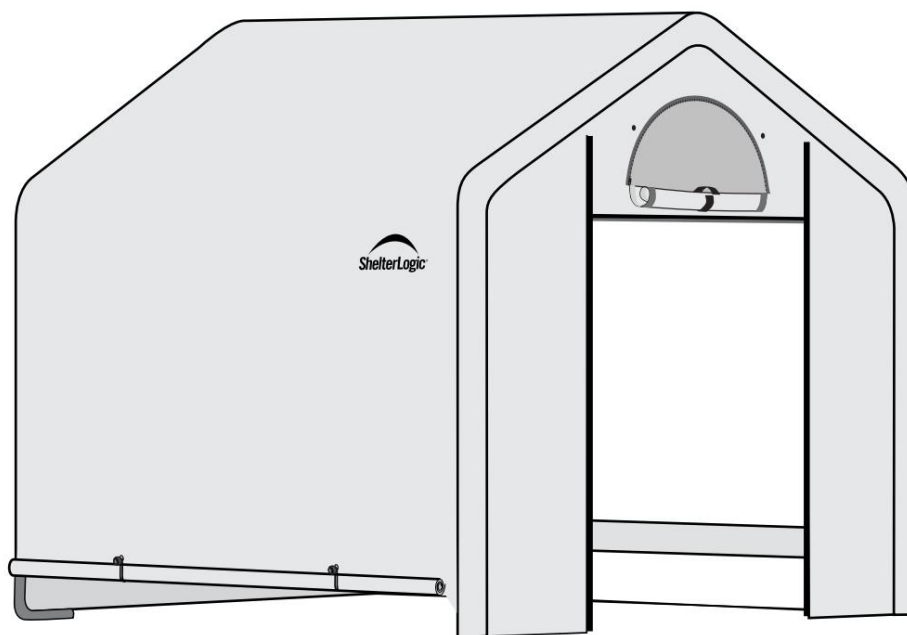

# Fóliovník – ShelterLogic

1,8 x 1,8 x 1,8 m - bílá  
montážní návod

#70682

Před montáží si prosím pozorně přečtete montážní návod. \_\_\_\_\_

Upozornění: jedná se o automatický překlad

1.

2.

3.

A.

b.

c.

4.

✓ ~~XY~~ = -  
2,5 cm

5.

VAROVÁNÍ:

Fóliový skleník je nutné ukotvit.  
Neukotvení může vést k vážnému zranění nebo poškození.