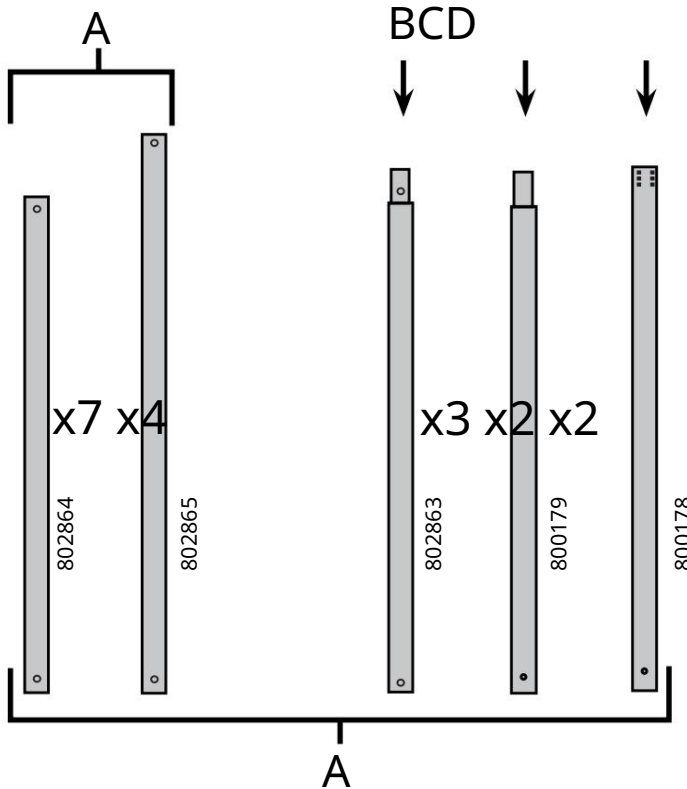

# Fóliovník – ShelterLogic

1,8 x 1,8 x 1,8 m - bílá  
montážní návod

#70682

Před montáží si prosím pozorně přečtete montážní návod. \_\_\_\_\_

Upozornění: jedná se o automatický překlad

1.

2.

3.

A.

b.

c.

4.

✓ ~~XY~~ = -  
2,5 cm

5.

VAROVÁNÍ:

Fóliový skleník je nutné ukotvit.  
Neukotvení může vést k vážnému zranění nebo poškození.

upozornění:

Kotvy 38 cm jsou vhodné pouze pro dočasné použití!

Pro dlouhodobější použití doporučujeme kotvy 76 cm.

6. a.

b.

6. c.

d.

x2