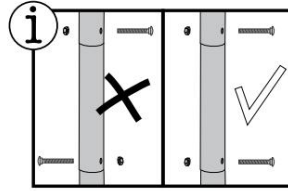

# Fóliovník – ShelterLogic

1,8 x 1,8 x 1,8 m - bílá  
montážní návod

#70682

Před montáží si prosím pozorně přečtete montážní návod. \_\_\_\_\_

Upozornění: jedná se o automatický překlad

1.

2.

3.

A.

b.

c.

4.

✓ ~~XY~~ = -  
2,5 cm

5.

VAROVÁNÍ:

Fóliový skleník je nutné ukotvit.  
Neukotvení může vést k vážnému zranění nebo poškození.