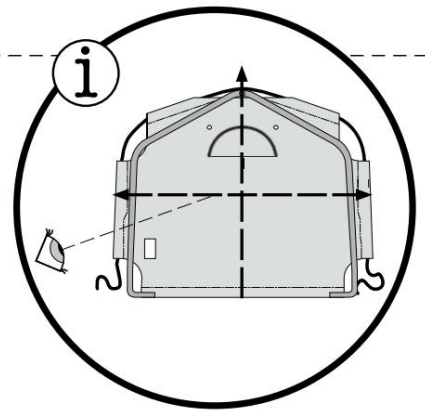

A.

b.

c.

4.

✓ ~~XY~~ = -  
2,5 cm

5.

VAROVÁNÍ:

Fóliový skleník je nutné ukotvit.  
Neukotvení může vést k vážnému zranění nebo poškození.

upozornění:

Kotvy 38 cm jsou vhodné pouze pro dočasné použití!

Pro dlouhodobější použití doporučujeme kotvy 76 cm.

6. a.

b.

6. c.

d.

x2