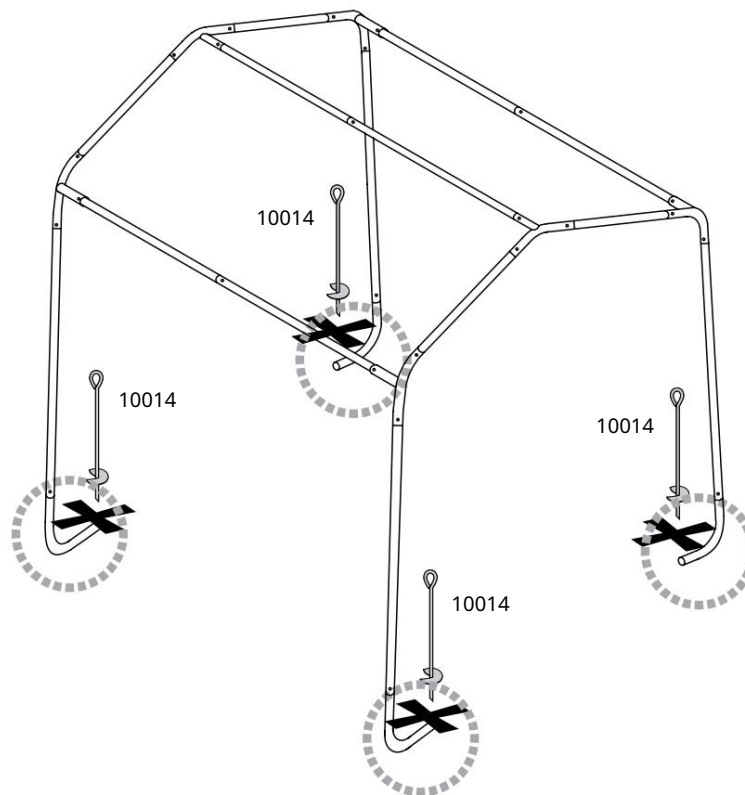

# Fóliovník – ShelterLogic

1,8 x 1,8 x 1,8 m - bílá  
montážní návod

#70682

Před montáží si prosím pozorně přečtete montážní návod. \_\_\_\_\_

Upozornění: jedná se o automatický překlad

1.

2.

3.

A.

b.

c.

4.

✓ ~~XY~~ = -  
2,5 cm

5.

VAROVÁNÍ:

Fóliový skleník je nutné ukotvit.  
Neukotvení může vést k vážnému zranění nebo poškození.

upozornění:

Kotvy 38 cm jsou vhodné pouze pro dočasné použití!

Pro dlouhodobější použití doporučujeme kotvy 76 cm.

6. a.

b.

6. c.

d.

x2