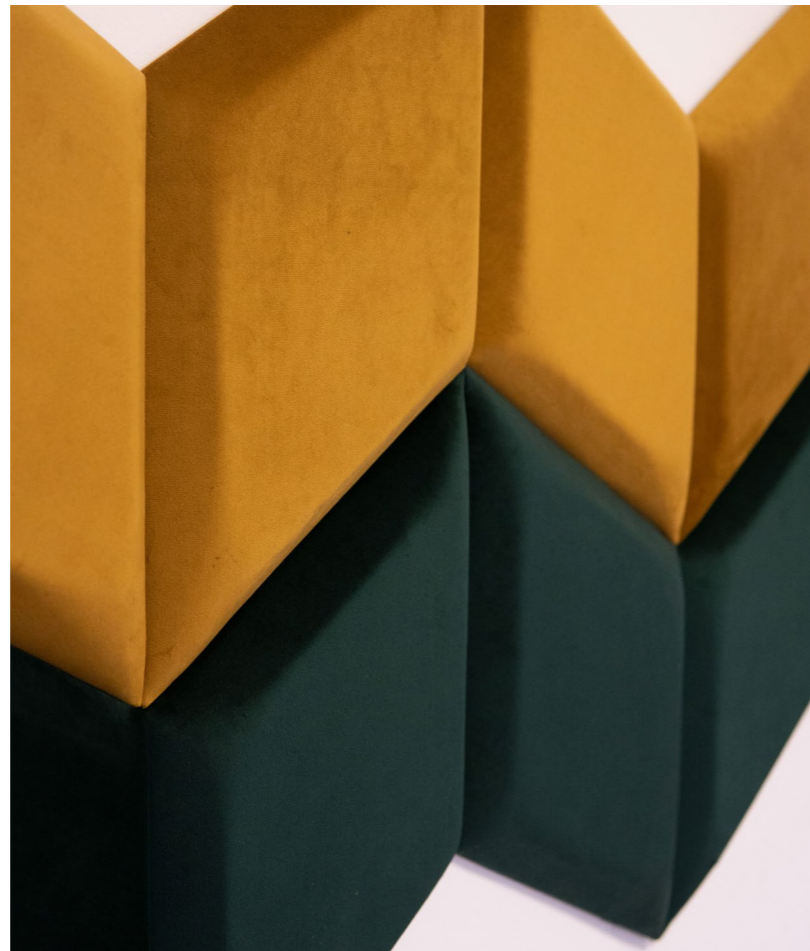

Obkladové Soft panely – jemná tkanina

Riwiera